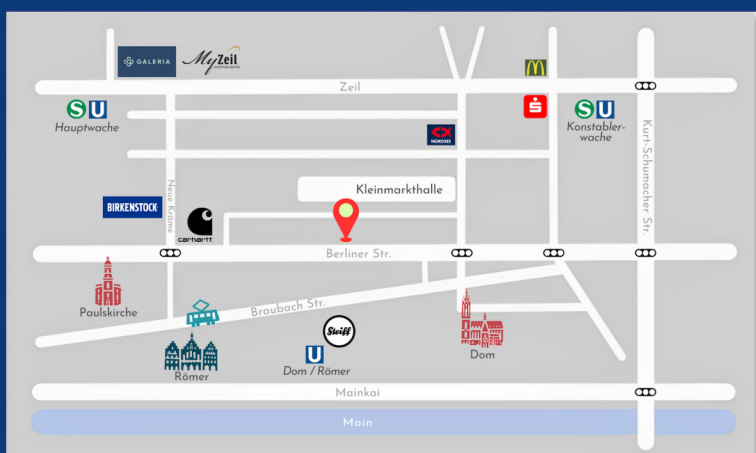

レーマー広場から 徒歩3分
クラインマルクトハレから 徒歩1分

 Berliner Str. 26
60311 Frankfurt am Main
 info@distel-bioladen.com
 069 7171 2977

Deutsch

日本語HP